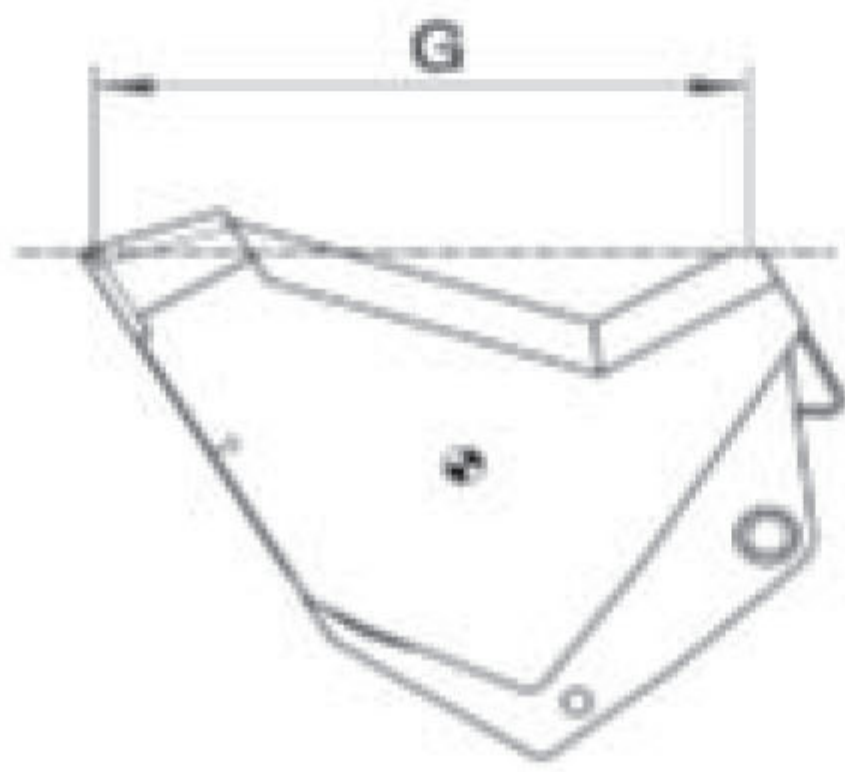

ТЕХНИЧЕСКИЕ ХАРАКТЕРИСТИКИ

- Широкий выбор ковшей объемом от 730л до 1000л.
- Ковш подходит для работы с грузом плотностью $\leq 2,1$.
- Усиленная конструкция (корпус, лезвие, боковины)

СОВМЕСТИМОСТЬ*

| | CBR 730L 1850 | CBR 780L 1950 | CBR 900L 2250 | CBR 1000L 2450 |
|-----------------|---------------|---------------|---------------|----------------|
| Артикул | 571831 | 570613 | 653749 | 654716 |
| MLT 625 | X | | | |
| MLT 629 | | | X | |
| MLT 634 | | X | X | X |
| MLT 735 | | X | X | X |
| MLT 741 | | | | X |
| MLT 840 | | | X | X |
| MLT 845 | | X | X | X |
| MLT 1040 | | | | X |
| MT 625 | X | | | |
| MT 732 | | X | X | X |
| MT 835 | | | | X |
| MT 932 | | | X | X |
| MT 1030 | | | X | X |
| MT 1135 | | | | X |
| MT 1235 | | | X | X |
| MT 1335 | | | | X |
| MT 1440 | | | X | X |
| MT 1740 | | | X | X |
| MT 1840 | | | X | X |
| MRT EASY (€ 3A) | | | X | X |
| MRT PRIV | | | X | X |
| Артикул | N/A | N/A | 921281 | 921282 |
| MRT EASY (€ 3B) | | | X | X |
| MRT + PRIV | | | X | X |

| | Объем ковша (л) | A | B | C | E | G | Вес (кг) |
|----------------|-----------------|------|-----|-----|-----|-----|----------|
| CBR 730L 1850 | 735 | 1850 | 775 | 957 | 815 | 857 | 330 |
| CBR 780L 1950 | 778 | 1950 | 775 | 957 | 815 | 857 | 340 |
| CBR 900L 2250 | 904 | 2250 | 775 | 957 | 815 | 857 | 390 |
| CBR 1000L 2450 | 990 | 2450 | 775 | 957 | 815 | 857 | 410 |