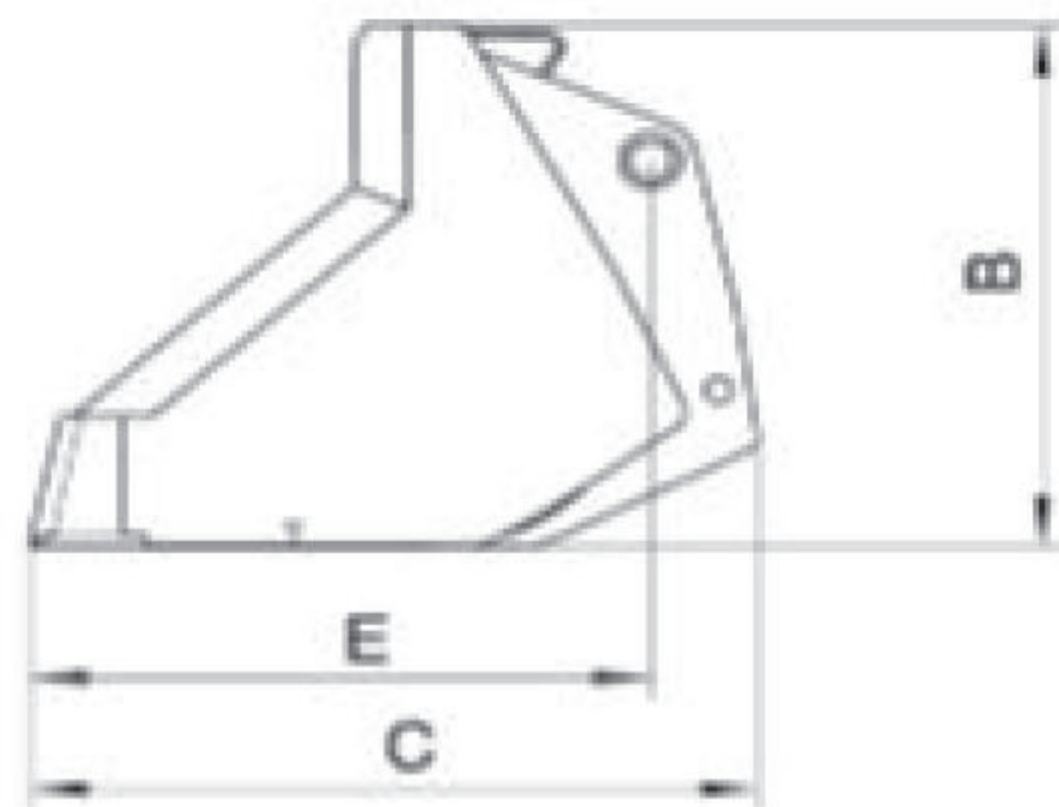

ТЕХНИЧЕСКИЕ ХАРАКТЕРИСТИКИ

- Широкий выбор ковшей объемом от 730л до 1000л.
- Ковш подходит для работы с грузом плотностью $\leq 2,1$.
- Усиленная конструкция (корпус, лезвие, боковины)

СОВМЕСТИМОСТЬ*

| | CBR 730L 1850 | CBR 780L 1950 | CBR 900L 2250 | CBR 1000L 2450 |
|-----------------|---------------|---------------|---------------|----------------|
| Артикул | 571831 | 570613 | 653749 | 654716 |
| MLT 625 | X | | | |
| MLT 629 | | | X | |
| MLT 634 | | X | X | X |
| MLT 735 | | X | X | X |
| MLT 741 | | | | X |
| MLT 840 | | | X | X |
| MLT 845 | | X | X | X |
| MLT 1040 | | | | X |
| MT 625 | X | | | |
| MT 732 | | X | X | X |
| MT 835 | | | | X |
| MT 932 | | | X | X |
| MT 1030 | | | X | X |
| MT 1135 | | | | X |
| MT 1235 | | | X | X |
| MT 1335 | | | | X |
| MT 1440 | | | X | X |
| MT 1740 | | | X | X |
| MT 1840 | | | X | X |
| MRT EASY (€ 3A) | | | X | X |
| MRT PRIV | | | X | X |
| Артикул | N/A | N/A | 921281 | 921282 |
| MRT EASY (€ 3B) | | | X | X |
| MRT + PRIV | | | X | X |